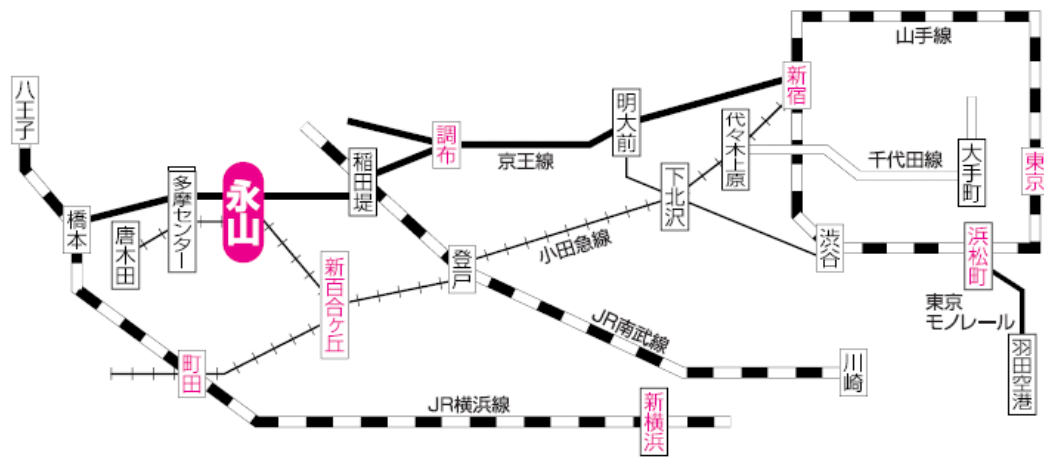

永山駅までの交通案内

- 東京駅より**
 - ・中央線(快速)新宿で京王線もしくは小田急線に乗り換え …… 約70分
- 新宿駅より**
 - ・京王線(特急)調布で橋本行に乗り換え …… 約35分
 - ・京王新線(快速)橋本行 …… 45分
 - ・小田急線(急行)新百合ヶ丘で唐木田行に乗り換え …… 約40分
- 羽田空港より**
 - ・東京モノレールで浜松町、山手線(外回り)新宿で京王線もしくは小田急線に乗り換え …… 約100分
- 新横浜駅より**
 - ・横浜線町田で小田急線(急行)に乗り換え、新百合ヶ丘で唐木田行に乗り換え …… 約60分
 - ・横浜線橋本で京王線(快速)に乗り換え …… 約60分

永山駅からのご案内 徒歩5分